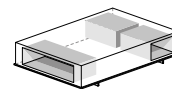

SPAZIO UTILE | STORAGE SPACE:
CM 75X32 H18
CM 33,5X48 H18 (X2)

TAVOLINO CM **107X107** - CON 1 VANO INTERNO
COFFEE TABLE CM **107X107** - WITH 1 INNER COMPARTMENT

SPAZIO UTILE | STORAGE SPACE:
CM 63X32 H18

TAVOLINO CM **107X107** - CON 2 VANI INTERNI
COFFEE TABLE CM **107X107** - WITH 2 INNER COMPARTMENTS

SPAZIO UTILE | STORAGE SPACE:
CM 33,5X52 H18 (X2)

VERSIONE FRASSINO | ASH VERSION

TAVOLINO CM **99X99** - CON 1 VANO INTERNO
COFFEE TABLE CM **99X99** - WITH 1 INNER COMPARTMENT

SPAZIO UTILE | STORAGE SPACE:
CM 75X32 H18

TAVOLINO CM **99X99** - CON 2 VANI INTERNI
COFFEE TABLE CM **99X99** - WITH 2 INNER COMPARTMENTS

SPAZIO UTILE | STORAGE SPACE:
CM 33,5X48 H18 (X2)

TAVOLINO CM **145X99**
COFFEE TABLE CM **145X99**