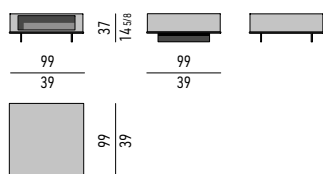

SPAZIO UTILE | STORAGE SPACE:
CM 75X32 H18

TAVOLINO CM **99X99** - CON 2 VANI INTERNI
COFFEE TABLE CM **99X99** - WITH 2 INNER COMPARTMENTS

SPAZIO UTILE | STORAGE SPACE:
CM 33,5X48 H18 (X2)

TAVOLINO CM **145X99**
COFFEE TABLE CM **145X99**

SPAZIO UTILE | STORAGE SPACE:
CM 75X32 H18
CM 33,5X48 H18 (X2)

TAVOLINO CM **107X107** - CON 1 VANO INTERNO
COFFEE TABLE CM **107X107** - WITH 1 INNER COMPARTMENT

SPAZIO UTILE | STORAGE SPACE:
CM 63X32 H18

TAVOLINO CM **107X107** - CON 2 VANI INTERNI
COFFEE TABLE CM **107X107** - WITH 2 INNER COMPARTMENTS

SPAZIO UTILE | STORAGE SPACE:
CM 33,5X52 H18 (X2)

VERSIONE LACCATO | LACQUERED VERSION

TAVOLINO CM **99X99** - CON **1 VANO INTERNO**
COFFEE TABLE CM **99X99** - WITH **1 INNER COMPARTMENT**