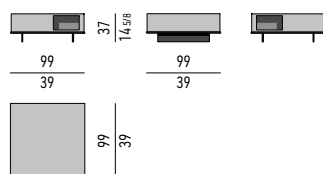

SPAZIO UTILE | STORAGE SPACE:
CM 75X32 H18
CM 33,5X48 H18 (X2)

TAVOLINO CM **107X107** - CON 1 VANO INTERNO
COFFEE TABLE CM **107X107** - WITH 1 INNER COMPARTMENT

SPAZIO UTILE | STORAGE SPACE:
CM 63X32 H18

TAVOLINO CM **107X107** - CON 2 VANI INTERNI
COFFEE TABLE CM **107X107** - WITH 2 INNER COMPARTMENTS

SPAZIO UTILE | STORAGE SPACE:
CM 33,5X52 H18 (X2)

VERSIONE LACCATO | LACQUERED VERSION

TAVOLINO CM **99X99** - CON **1 VANO INTERNO**
COFFEE TABLE CM **99X99** - WITH **1 INNER COMPARTMENT**

SPAZIO UTILE | STORAGE SPACE:
CM 75X32 H18

TAVOLINO CM **99X99** - CON **2 VANI INTERNI**
COFFEE TABLE CM **99X99** - WITH **2 INNER COMPARTMENTS**

SPAZIO UTILE | STORAGE SPACE:
CM 33,5X48 H18 (X2)

TAVOLINO CM **145X99**
COFFEE TABLE CM **145X99**