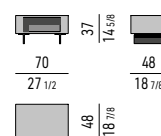

VERSIONE FRASSINO ASH VERSION

COMODINO CM 70X48
NIGHTSTAND CM 70X48

SPAZIO UTILE | STORAGE SPACE:
CM 47X32 H18

VERSIONE LACCATO LACQUERED VERSION

COMODINO CM 70X48
NIGHTSTAND CM 70X48

SPAZIO UTILE | STORAGE SPACE:
CM 47X32 H18