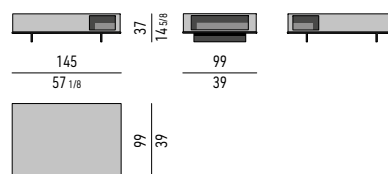

SPAZIO UTILE | STORAGE SPACE:
CM 75X32 H18
CM 33,5X48 H18 (X2)

TAVOLINO CM **107X107** - CON 1 VANO INTERNO
COFFEE TABLE CM **107X107** - WITH 1 INNER COMPARTMENT

SPAZIO UTILE | STORAGE SPACE:
CM 63X32 H18

TAVOLINO CM **107X107** - CON 2 VANI INTERNI
COFFEE TABLE CM **107X107** - WITH 2 INNER COMPARTMENTS

SPAZIO UTILE | STORAGE SPACE:
CM 33,5X52 H18 (X2)

VERSIONE LACCATO | LACQUERED VERSION

TAVOLINO CM **99X99** - CON **1 VANO INTERNO**
COFFEE TABLE CM **99X99** - WITH **1 INNER COMPARTMENT**

SPAZIO UTILE | STORAGE SPACE:
CM 75X32 H18

TAVOLINO CM **99X99** - CON **2 VANI INTERNI**
COFFEE TABLE CM **99X99** - WITH **2 INNER COMPARTMENTS**

SPAZIO UTILE | STORAGE SPACE:
CM 33,5X48 H18 (X2)

TAVOLINO CM **145X99**
COFFEE TABLE CM **145X99**