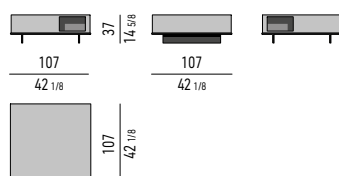

SPAZIO UTILE | STORAGE SPACE:
CM 63X32 H18

TAVOLINO CM **107X107** - CON **2 VANI INTERNI**
COFFEE TABLE CM **107X107** - WITH **2 INNER COMPARTMENTS**