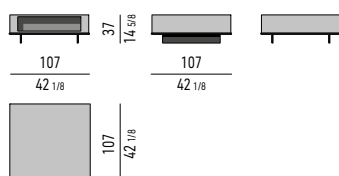

TAVOLINO CM **107X107** - CON 2 VANI INTERNI
COFFEE TABLE CM **107X107** - WITH 2 INNER COMPARTMENTS

SPAZIO UTILE | STORAGE SPACE:
CM 33,5X52 H18 (X2)

VERSIONE LACCATO | LACQUERED VERSION

TAVOLINO CM **99X99** - CON **1 VANO INTERNO**
COFFEE TABLE CM **99X99** - WITH **1 INNER COMPARTMENT**

SPAZIO UTILE | STORAGE SPACE:
CM 75X32 H18

TAVOLINO CM **99X99** - CON **2 VANI INTERNI**
COFFEE TABLE CM **99X99** - WITH **2 INNER COMPARTMENTS**

SPAZIO UTILE | STORAGE SPACE:
CM 33,5X48 H18 (X2)

TAVOLINO CM **145X99**
COFFEE TABLE CM **145X99**

SPAZIO UTILE | STORAGE SPACE:
CM 75X32 H18
CM 33,5X48 H18 (X2)

TAVOLINO CM **107X107** - CON **1 VANO INTERNO**
COFFEE TABLE CM **107X107** - WITH **1 INNER COMPARTMENT**

SPAZIO UTILE | STORAGE SPACE:
CM 63X32 H18